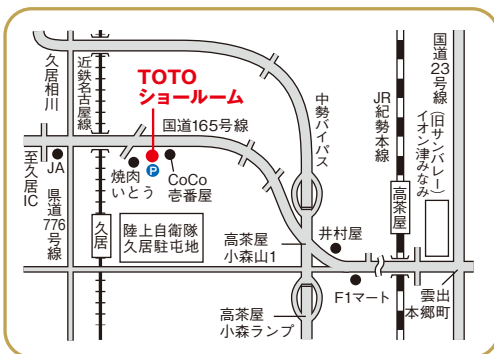

場所 **TOTO津ショールーム**  
津市久居野村町420-10 **無料駐車場完備**

ワン  
コイン

**網戸張替え**

1枚  
**500円**  
(税込)

ご自宅の網戸をお持ち頂ければ  
その場で張替えいたします。

※ひと家族様4枚まで  
※受付は14時まで

※受付順での張り替えとなります。  
※幅90cm×高さ200cmまで  
※先着順で受付させていただきます。  
※お申し込み多数の場合は受付を途中で終了させていただく場合がございます。