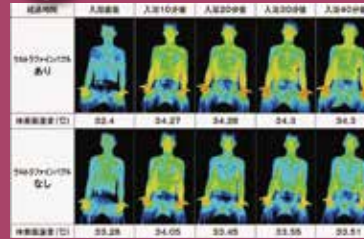

# TOTOの水廻り機器を使ったリフォームで、快適な空間づくりを!

ユニットバス全シリーズ対象

**ウルトラファインバブル標準装備!!**

ウルプロZは追い焚き・お湯張り時にウルトラファインバブルを発生させる循環金具です。

**保湿効果UP** やさしい肌触り

ウルトラファインバブルの肌への効果試験(第三者機関調べ)  
 被験者数:健康男女20名 水温:42℃ 試験部位:前腕内側部  
 試験方法:各機お湯に10分間浸漬、恒温恒湿室にて角質水分量を測定

**保温効果UP** あったかい

ウルトラファインバブルの有無による保温効果の比較テスト(自社調べ)  
 初期湯温:40℃ 室温:40~45℃ 入浴時間:10分 入浴状態:全身浴(座位)

**洗浄効果UP** 汚れが落ちやすい