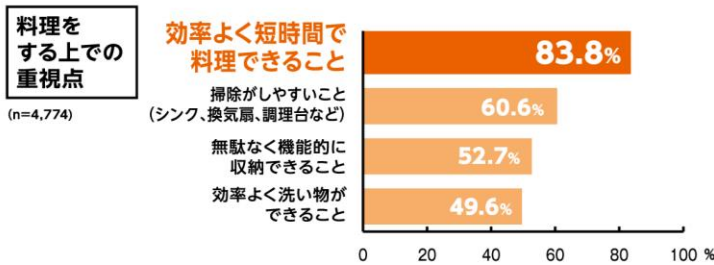

# キッチンでこんな困りごとありませんか？

出典：クックパッドユーザーに向けた「理想のキッチン」に関する調査(2014年11月：リクルート住まいカンパニー)

おまかせください。リクシルの新しい「アレスタ」が解決します

詳しくはこちら ➡