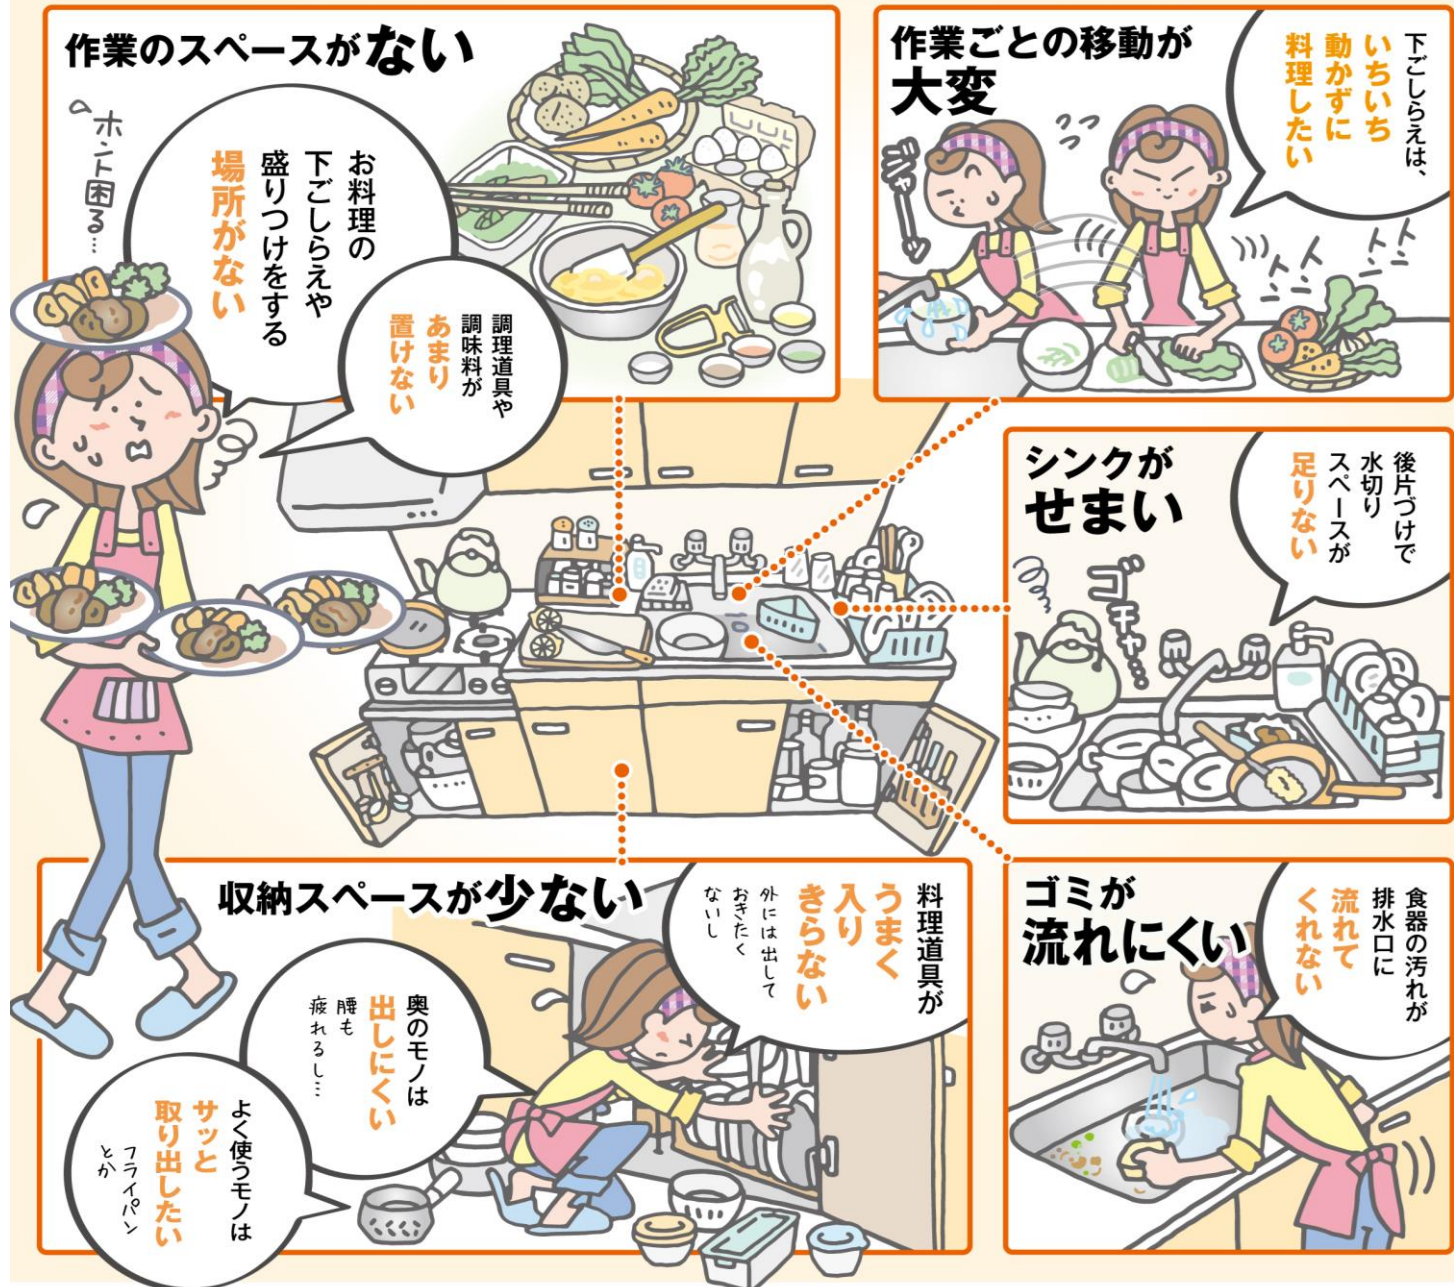

# キッチンでこんな困りごとありませんか？

出典：クックパッドユーザーに向けた「理想のキッチン」に関する調査(2014年11月：リクルート住まいカンパニー)

おまかせください。リクシルの新しい「アレスタ」が解決します

詳しくはこちら ➡

# さあ、リクシルのシステムキッチンで不満を解決しましょう

作業スペースも  
効率よく**確保!**

立体構造で下ごしらえ  
をスムーズに!

水ハネを気にせず  
茹でこぼし!

濡れた食材クズは  
ここで場所とらず!

洗い物に合わせて  
水切りスペース確保!

W サポートシンク※  
シンク内や横のカゴや  
プレートですっきり!

ゆったりと、作業できるスペースも確保!

よく使う道具を  
取り出せる!

アシストポケット・  
シェルフ付

汚れを洗い流す時間が  
約**20%短縮!**

○リクシル条件による実験結果

ナイアガラフロー方式

汚れた手を  
差し出す  
だけ!  
ハンズフリー水栓※

収納できる面積が  
約**30%**  
収納量UP!

○リクシル従来品及び  
普及価格帯商品との比較