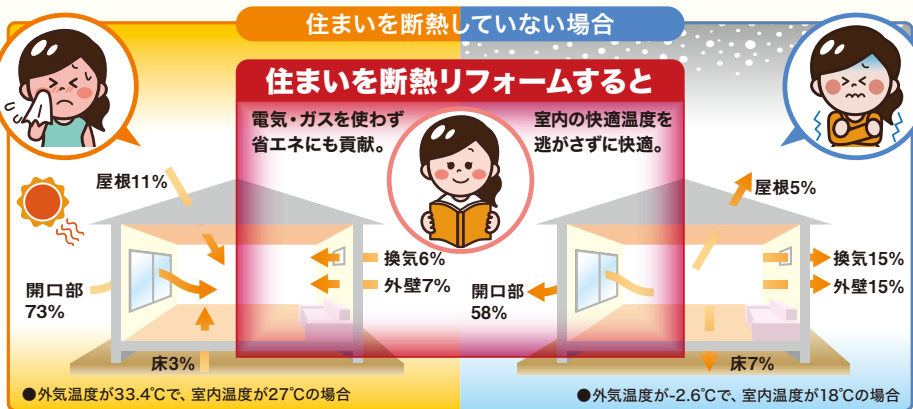

35.2万円 (税込)

LIXIL

サティスG
メーカー希望小売価格
568,700円(税込)

30% OFF

39.8万円 (税込)

断熱リフォーム 戸建もマンションもOK!

冬のヒートショック対策に、夏は熱中症対策に効果的!!

夏 全体の**73%**が窓・玄関など開口部から、**27%**が屋根・外壁・その他から熱が侵入 **冬** 全体の**58%**が窓・玄関など開口部から、**42%**が屋根・外壁・その他から熱が放出

短期間の工事ですぐに効果を発揮するオススメの断熱!!

窓断熱

YKK AP マドリモ プラマードU

取付は1窓約1時間

Low-Eペアガラス 引違い窓

W900mm×H900mm
メーカー希望小売価格
69,300円(税込)

45% OFF **3.8万円** (税込)

真空ガラス/スペーシア