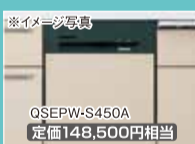

QSEPW-S450A
定価148,500円相当

※イメージ写真