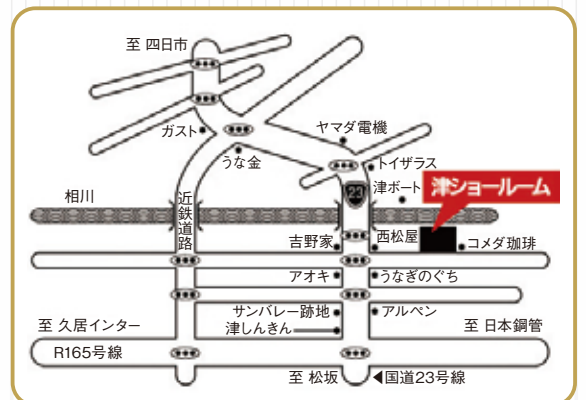

4/17 土

※クリナップキッチンイメージ写真

時間

10:00▶17:00

日時

場所

アイトップ 津ショールーム

津市高茶屋小森町大新田2892-50

無料駐車場完備

ご来場特典

ダブルプレゼント
のびーるモップ&ラップ

アンケートにお答え頂いた方にセットで差し上げます。
※ひと家族様1セットに限ります。なくなり次第終了となります。

のびーるモップ

クリナップオリジナルラップ

さらに

会場でキッチン、浴室の見積り依頼頂いた方に
コメダ珈琲で使えるカード
1,000円分をプレゼント!!

アイトップ 奥様に人気のキッチン、心地いい浴室でお得にリフォームしませんか。

モデルチェンジした新しいラクエラをぜひご覧ください。

ラクエラ(L=2550)

グリーン住宅ポイント対象

64%OFF

39.4万円 (税込)

メーカー希望小売価格/1,099,010円(税込)

別途工事費が必要