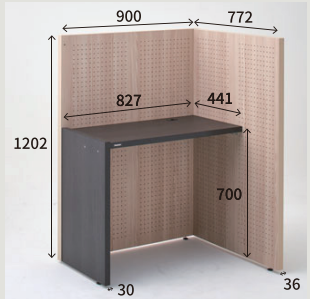

**Panasonic**  
Homes & Living

組み立て簡単デスク  
**KOMORU**  
— コモル —

詳細情報および簡単組み立て動画を紹介しています。

工事は不要。約1㎡の「置くだけ」集中スペース

誰でも簡単、約15分で組み立て完了。パーティションが緩やかに空間を仕切るので、周囲からの視線を遮って、作業に集中できます。

座れば視線を遮り、立てば視線が通る「高さ」

パーティションパネル高さは集中して作業する際の視線を考えた高さで設定。視線を上げれば家族の気配を感じることができます。

パネル部は、フックなどがかけられる有孔ボード

市販のフックや金具を使うことで有孔ボードを自分好みにアレンジ。配線をすっきり隠す配線孔加工付です。

お住まいのリフォームは近鉄のリフォームへご相談ください

近鉄のリフォーム  
**NEWing**

ニューイング大阪

0120-003-236

〒542-0076 大阪市中央区難波4丁目1番15号(近鉄難波ビル 6階) ■営業時間/AM10:00~PM6:00 ■定休日/水曜日・木曜日