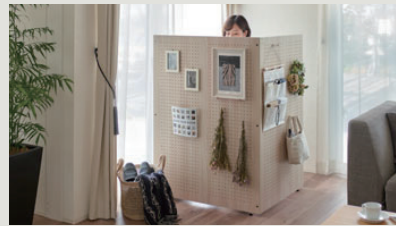

**Panasonic**  
Homes & Living

組み立て簡単デスク  
**KOMORU**  
— コモル —

詳細情報および簡単組み立て動画を紹介しています。

工事は不要。約1㎡の「置くだけ」集中スペース

誰でも簡単、約15分で組み立て完了。パーティションが緩やかに空間を仕切るので、周囲からの視線を遮って、作業に集中できます。

座れば視線を遮り、立てば視線が通る「高さ」

パーティションパネル高さは集中して作業する際の視線を考えた高さで設定。視線を上げれば家族の気配を感じることができます。