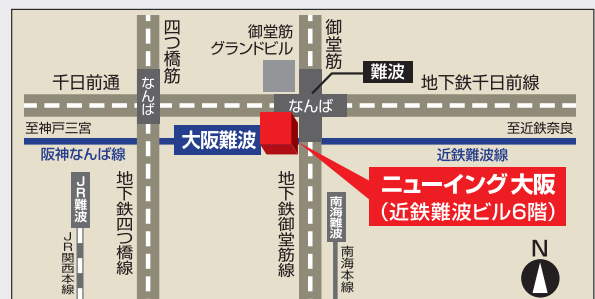

# 近鉄のリフォーム相談会

少しのリフォームでも毎日の暮らしが快適に。  
まずはお話しをお聞かせください。

下記フリーコールで事前にご予約ください。

※ご自宅の図面や写真をお持ち頂ければ具体的なお話がスムーズです。

時間 11:00~17:00

会場 ニューイング大阪にて

大阪市中央区難波4丁目1番15号(近鉄難波ビル6階)  
●営業時間/AM10:00~PM6:00 ●定休日/水曜日・木曜日

告知

11/14(土)・15(日) LICはびきのにてリフォーム展示会開催

羽曳野市立生活文化情報センター

イメージ写真は、YKKAPのHPより抜粋