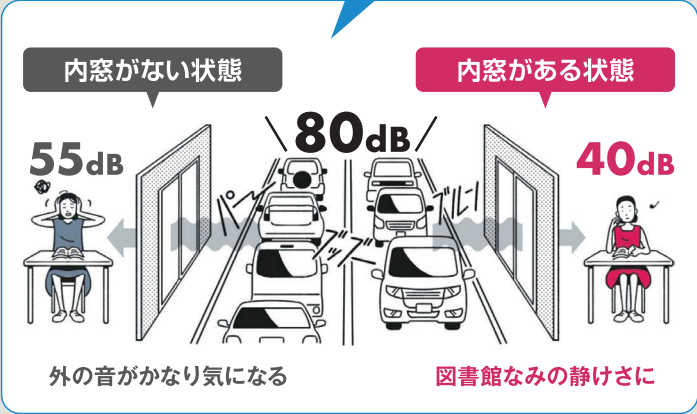

## 内窓+組み立て簡単デスクで いつもの場所が集中空間に早変わり!

外の音や家族を気にせず、  
仕事や作業に集中できる  
自分だけの空間づくりを  
近鉄がお手伝いします。

イメージ写真

**YKK AP** かんたんマドリモ内窓  
**プラマードU**

今ある窓枠の上からかぶせるだけ!  
**防音効果+遮熱効果**で  
住まいの環境が一変します!

外からの騒音をシャットアウト!  
お部屋の音は外へ漏れにくい!  
夏も、冬もエアコン効率がアップ! 結露にも効果的!

**Panasonic**  
Homes & Living

組み立て簡単デスク  
**KOMORU**  
— コモル —

詳細情報および簡単組み立て動画を紹介しています。

工事は不要。約1㎡の「置くだけ」集中スペース

誰でも簡単、約15分で組み立て完了。パーティションが緩やかに空間を仕切るので、周囲からの視線を遮って、作業に集中できます。

座れば視線を遮り、立てば視線が通る「高さ」

パーティションパネル高さは集中して作業する際の視線を考えた高さで設定。視線を上げれば家族の気配を感じることができます。