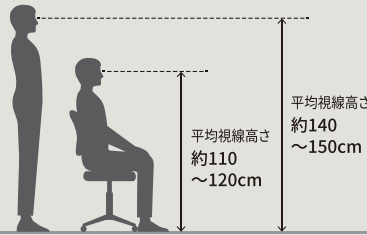

**Panasonic**  
Homes & Living

組み立て簡単デスク  
**KOMORU**  
— コモル —

詳細情報および簡単組み立て動画を紹介しています。

工事は不要。約1㎡の「置くだけ」集中スペース

誰でも簡単、約15分で組み立て完了。パーティションが緩やかに空間を仕切るので、周囲からの視線を遮って、作業に集中できます。

座れば視線を遮り、立てば視線が通る「高さ」

パーティションパネル高さは集中して作業する際の視線を考えた高さで設定。視線を上げれば家族の気配を感じることができます。