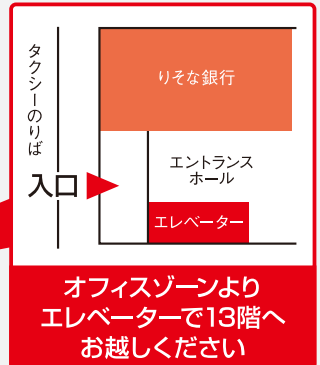

# 近鉄のリフォーム相談会

少しのリフォームでも毎日の暮らしが快適に。まずはお話しをお聞かせください。

8/21 土

時間 10:00~14:00

会場 上本町YUFURA 13階  
大阪市天王寺区上本町6丁目5番13号

ご来場の際は公共交通機関をご利用ください

オフィスゾーンより  
エレベーターで13階へ  
お越しください

下記フリーコールで事前にご予約ください。

※ご自宅の図面や写真をお持ち頂ければ  
具体的なお話がスムーズです。

ご相談のご予約・お問い合わせは

ニューイング 大阪  
0120-003-236

大阪市中央区難波4丁目1番15号(近鉄難波ビル6階)  
●営業時間/10:00~18:00 ●定休日/水曜日・木曜日

新型コロナウイルス感染予防対策へのお願い  
感染予防のため、スタッフ全員のマスク着用し、消毒など細心の注意をはらっております。お客様におかれましてもマスクの着用及び、手指消毒のご協力をお願いしております。あらかじめご了承くださいませようお願いいたします。  
※新型コロナウイルス感染拡大の状況で、実施内容・時間変更する場合がございます。