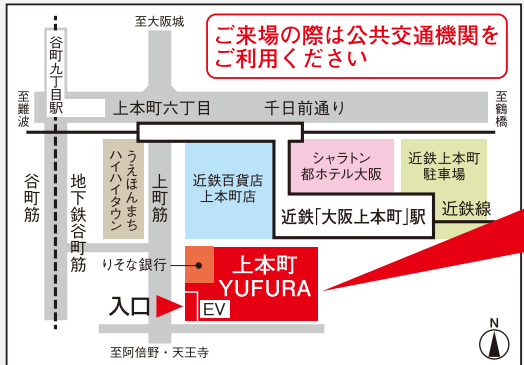

# 近鉄のリフォーム相談会

少しのリフォームでも毎日の暮らしが快適に。まずはお話しをお聞かせください。

8/21 土

時間 10:00~14:00

会場 上本町YUFURA 13階  
大阪市天王寺区上本町6丁目5番13号

ご来場の際は公共交通機関をご利用ください

オフィスゾーンより  
エレベーターで13階へ  
お越しください

下記フリーコールで事前にご予約ください。

※ご自宅の図面や写真をお持ち頂ければ  
具体的なお話がスムーズです。

ご相談のご予約・お問い合わせは

ニューイング 大阪  
0120-003-236

大阪市中央区難波4丁目1番15号(近鉄難波ビル6階)  
●営業時間/10:00~18:00 ●定休日/水曜日・木曜日

新型コロナウイルス感染予防対策へのお願い  
感染予防のため、スタッフ全員のマスク着用し、消毒など細心の注意をはらっております。お客様におかれましてもマスクの着用及び、手指消毒のご協力をお願いしております。あらかじめご了承くださいませようお願いいたします。  
※新型コロナウイルス感染拡大の状況で、実施内容・時間変更する場合がございます。