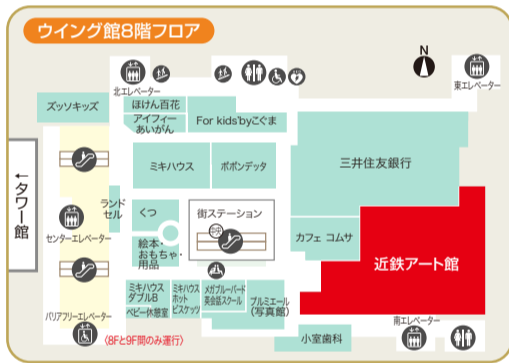

住まいと暮らしの
暮らさる HOME

「省エネ」、「断熱」、「家事楽」!! 近鉄のリフォームを体感できる3日間!!

Let's Go!

in あべのハルカス

近鉄のリフォームフェア

5/31 金 6/1 土 6/2 日

10:00~17:00

10:00~17:00

10:00~16:00

ウイング館<8階>

あべのハルカス 近鉄本店 近鉄アート館

来場特典

アンケートご記入の方にもれなく
プレゼントを差し上げます!
※アンケートにご記入いただいたお客さま、
ひとグループに1個となります。

予約特典

5/28(火)17時までに
ホームページからご予約で
**近鉄グループ商品券
1,000円プレゼント!**

※ご入場の際、必ずアンケートのご記入にご協力
いただきますようお願いいたします。

3事業併せて

最大 **280万円**

窓の断熱改修工事など 補助金が充実!

いずれも予算終了まで(遅くとも2024年12月31日)

住宅省エネ2024キャンペーン!!

子育てエコホーム
支援事業

対象要件:高い省エネ性能を有する省エネ改修等

最大 **60万円**

※世帯の属性等により最大補助額は20~60万円と変動します。

先進的窓リノベ
2024事業

対象要件:断熱性に優れた窓の設置

最大 **200万円**

※制度の適用には条件があります。

給湯省エネ
2024事業

対象要件:特に省エネ性能の高い給湯器の設置

最大 **20万円**

※制度の適用には条件があります。

いまなら
リフォームで
補助金が
もらえます

リフォーム&リノベーションのご案内

近鉄のリフォームの施工事例が
映像やパネルで数多くご覧いただけます。

施工パネルコーナー

映像コーナー

個別相談

「あんな風にしたい、
「こんなことできるかな？」
など専門のスタッフが
住まいのお困りごとを解決します。

近鉄のリフォーム
NEWing

人と街の可能性を拓く。

近鉄不動産

お問合せはお近くのニューイングへ

●営業時間/10:00~18:00 ●定休日/水曜日・木曜日(全店舗共通)

ニューイング大阪 ☎ 0120-003-236
大阪市中央区難波4丁目1番15号(近鉄難波ビル 6階)

ニューイング学園前 ☎ 0120-117-263
奈良市学園南3丁目1番2号(ル・シエル学園前南館 1階)

ニューイング西大寺 ☎ 0120-901-447
リフォームインフォメーション
奈良市西大寺南町5番5-2号(Coconimo SAIDAIJI A棟)

ニューイング奈良 ☎ 0120-924-727
リフォームインフォメーション
奈良市高天町38番地3(近鉄高天ビル 1階)

ニューイング東生駒 ☎ 0120-117-735
生駒市東生駒1丁目70-1(近鉄東生駒ビル 1階)

ニューイング橿原 ☎ 0120-21-0701
橿原市新賀町209番3(上田ビル 1階)

ニューイング香芝 ☎ 0120-977-769
リフォームインフォメーション
香芝市瓦口45番3

ニューイング桔梗が丘 ☎ 0120-65-0332
名張市桔梗が丘1番町1街区1番地

ニューイング津 ☎ 0120-923-119
リフォームインフォメーション
津市広明町364番地(魚伝ビル 1階)