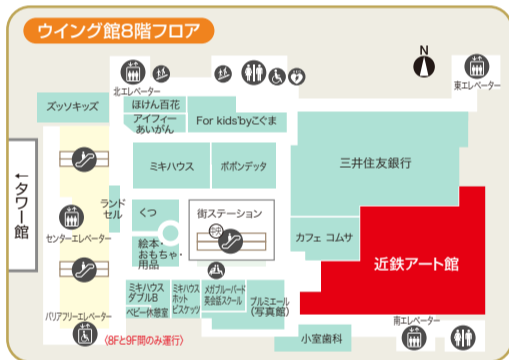

10:00~16:00

ウイング館<8階>

あべのハルカス 近鉄本店 近鉄アート館

来場特典

アンケートご記入の方にもれなく
プレゼントを差し上げます!
※アンケートにご記入いただいたお客さま、
ひとグループに1個となります。

予約特典

5/28(火)17時までに
ホームページからご予約で
**近鉄グループ商品券
1,000円プレゼント!**

※ご入場の際、必ずアンケートのご記入にご協力
いただきますようお願いいたします。