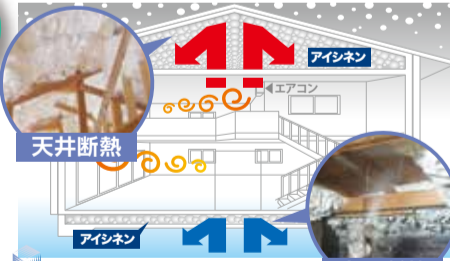

断熱改修

夏の暑さ、冬の寒さ対策にオススメです。