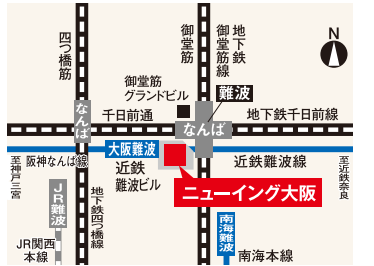

## エコ内窓

防音や結露対策にも効果的。

取付けは約1時間で完了(1窓あたり)

※メーカー施工例

YKK AP かんたんマドリモ ブラマードU

イベント・リフォームに関するお問合せは

ニューイング大阪 ☎ 0120-003-236

大阪市中央区難波4丁目1番15号(近鉄難波ビル6階)  
■営業時間/AM10:00~PM6:00 ■定休日/水曜日・木曜日