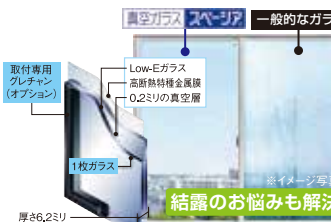

AGC 真空ガラススペーシア