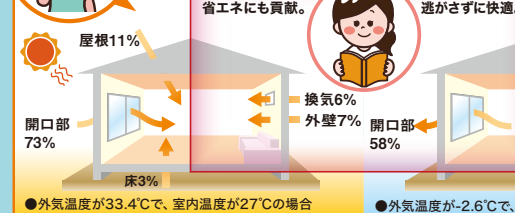

## 断熱

室内で起こる夏の熱中症や冬のヒートショック対策に。  
簡単工事で断熱・遮音効果の窓断熱がオススメ！

窓のリフォームで  
補助金対象

夏

全体の**73%**が窓・  
玄関など開口部から、  
**27%**が屋根・外壁・  
その他から熱が侵入

住まいを断熱していない場合

住まいを断熱リフォームすると

電気・ガスを使わず  
省エネにも貢献。

室内の快適温度を  
逃がさずに快適。

●外気温度が33.4℃で、室内温度が27℃の場合

●外気温度が-2.6℃で、室内温度が18℃の場合

冬

全体の**58%**が窓・  
玄関など開口部から、  
**42%**が屋根・外壁・  
その他から熱が放出

出展：(財)建築環境・省エネルギー機構  
「住宅の省エネルギー基準」より一般的  
な充填断熱工法モデルより算出

YKK AP かんたんマドリモプラマードU