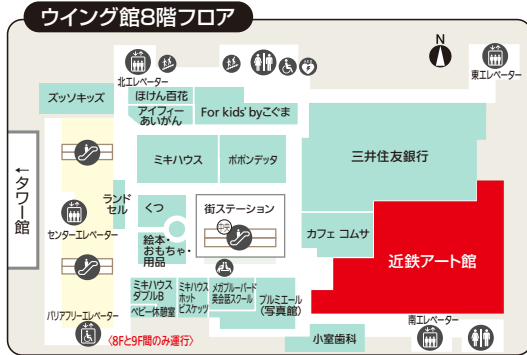

# 近鉄のリフォームフェスタ

あべのハルカス

住まいと暮らしの  
ぷらっと  
HOME

Let's  
Go!

「見て」「触れて」「相談して」!!  
近鉄のリフォームを体感できる3日間。

5/26金 13:00▶17:00  
27土 10:00▶17:00  
28日 10:00▶16:00

ウイング館<8階>  
あべのハルカス近鉄本店 近鉄アート館

※ご入場の際、必ずアンケートのご記入にご協力いただきますようあらかじめご了承ください。