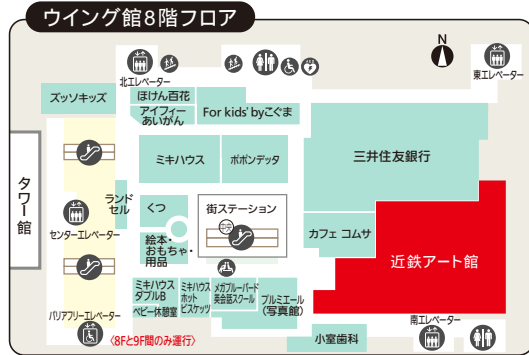

近鉄のリフォームフェスタ

あべのハルカス

住まいと暮らしの
ぷらっと
HOME

Let's
Go!

「見て」「触れて」「相談して」!!!

近鉄のリフォームを体感できる3日間。

5/26金 27土 28日
13:00 17:00 10:00 17:00 10:00 16:00

ウイング館 8階
あべのハルカス近鉄本店 近鉄アート館

ご入場の際、必ずアンケートのご記入にご協力いただきますようあらかじめご了承ください。

来場
特典

会場でアンケートご記入のお客様にもれなく!
プレゼントを差し上げます!

アンケートにご記入いただいたお客様、ひとグループに1個となります。

予約
特典

5/25(木)17時までに
ホームページからご予約で
近鉄グループ商品券
1000円プレゼント!!

今だけ
お得

補助金が充実の今がリフォームチャンス。