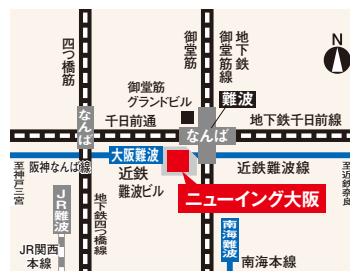

ニューイングのSNSもご覧ください スマホでQRコードを読み取るだけで簡単アクセス!

ニューイング公式HP 「近鉄のリフォーム」で検索

Instagram 「近鉄 リフォーム」で検索