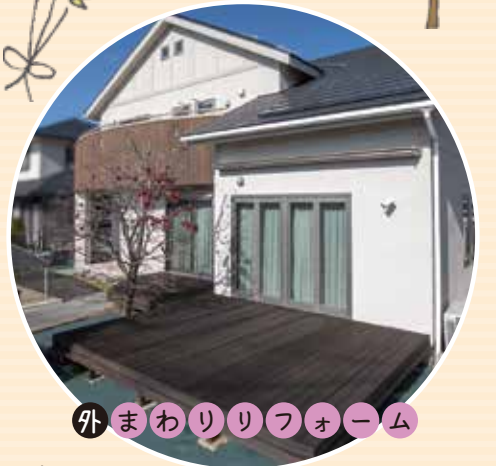

外まわりリフォーム

お手入れもしやすく
お掃除も楽々です

羽曳野市立生活文化情報センター LICはびきのアトリウム

※ご入場の際、必ずアンケートのご記入にご協力いただきますようあらかじめご了承ください。

新型コロナウイルス感染予防対策へのお願い

感染予防のため、会場ではスタッフ全員のマスク着用、また定期的に施設内の消毒など細心の注意をはらい、感染予防をいたしております。お客様におかれましてはマスクの着用及び、手指消毒のご協力をお願いしております。あらかじめご了承くださいませようお願いいたします。

※新型コロナウイルス感染拡大に伴いイベントが中止または内容変更になる場合がございます。詳しくはホームページをご覧ください。