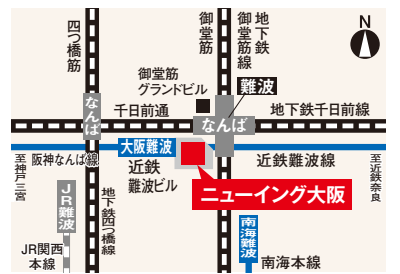

ウルトラファインパブルミスト+
マイクロバブルストレート水流

マイクロバブル
ストレート水流

ミラブルシャワープレゼント

ご来場のお客様で、浴室のリフォーム工事をご成約いただいた方に差し上げます。

12月末日までにご成約のお客様に限りです。

イベントのお問合せやリフォームのご相談は

近鉄のリフォーム
NEWing

ニューイング大阪

0120-003-236

大阪市中央区難波4丁目1番15号(近鉄難波ビル6階)

■営業時間/AM10:00~PM6:00 ■定休日/水曜日・木曜日

ニューイングのSNSもご覧ください。スマホでQRコードを読み取るだけで簡単アクセス!

LINE
「近鉄のリフォーム」でお友達検索

Facebook
「近鉄リフォーム」で検索

Instagram
「近鉄リフォーム」で検索

Pinterest
「近鉄のリフォーム」で検索