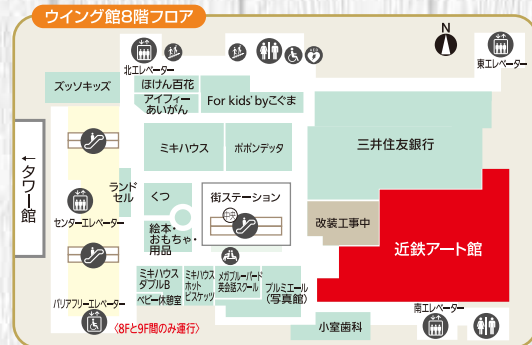

ウイング館8階フロア

出展予定メーカー ※当日変更の場合あり
TOTO Panasonic LIXIL Takara standard **アール・エス** WOOD ONE
Rinnai **YKK AP** WODTEC **KMEW** その他のメーカーも展示しております。

新型コロナウイルス感染予防対策へのお願い

会場ではスタッフ全員のマスク着用、また定期的に会場内の消毒、換気など細心の注意をはらい、感染予防をいたしております。
お客様におかれましてはマスクの着用及び手指消毒のご協力をお願いしております。あらかじめご了承くださいませようお願いいたします。
アンケートへご記入をいただけない場合および検温にご協力いただけない場合、ご入場をお断りいたします。

※新型コロナウイルス感染拡大の状況により、実施内容・時間を変更する場合がございます。

ご来場予約
リフォームのご相談は

0120-003-236

●営業時間/10:00~18:00 ●定休日/水曜日・木曜日

ニューイング大阪

大阪市中央区難波4丁目1番15号(近鉄難波ビル 6階)