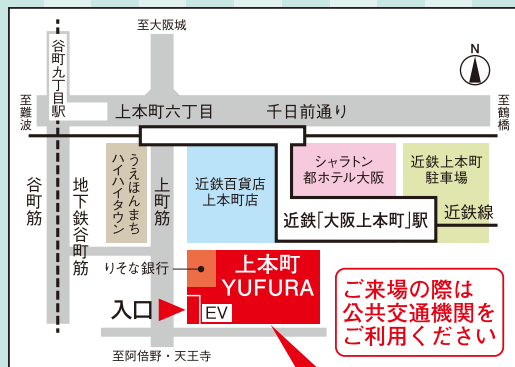

お買い物の間にふらっと立ち寄れる!!

今回は
防水・塗装
キャンペーン

上本町YUFURA

住まいのリフォーム相談会

6月5日(土) 10:00~14:00
(1日限定)

上本町YUFURA 13階

大阪市天王寺区上本町6丁目5番13号 上本町YUFURA(上本町新歌舞伎座ビル)

シート
防水

複合
防水

ウレタン
塗膜防水

※ご入場の際、必ずアンケートのご記入にご協力
いただけます。あらかじめご了承ください。

新型コロナウイルス感染予防 対策へのお願い

感染予防のため、会場ではスタッフ全員のマスク着用、また定期的に施設内の消毒など細心の注意をはらい、感染予防をいたしております。お客様におかれましてもマスクの着用及び、手指消毒のご協力をお願いしております。あらかじめご了承くださいませようお願いいたします。

※新型コロナウイルス感染拡大の状況により、実施内容・時間を変更する場合がございます。

ご来場の際は
公共交通機関を
ご利用ください

無料
点検

今のお家に10年以上
お住まいの方にオススメ

屋根点検 外壁点検 床下点検

無料で住まいの点検承ります

当日会場でニューイングのスタッフにお申し付けください

オフィスゾーンよりエレベーターで
13階へお越しく下さい