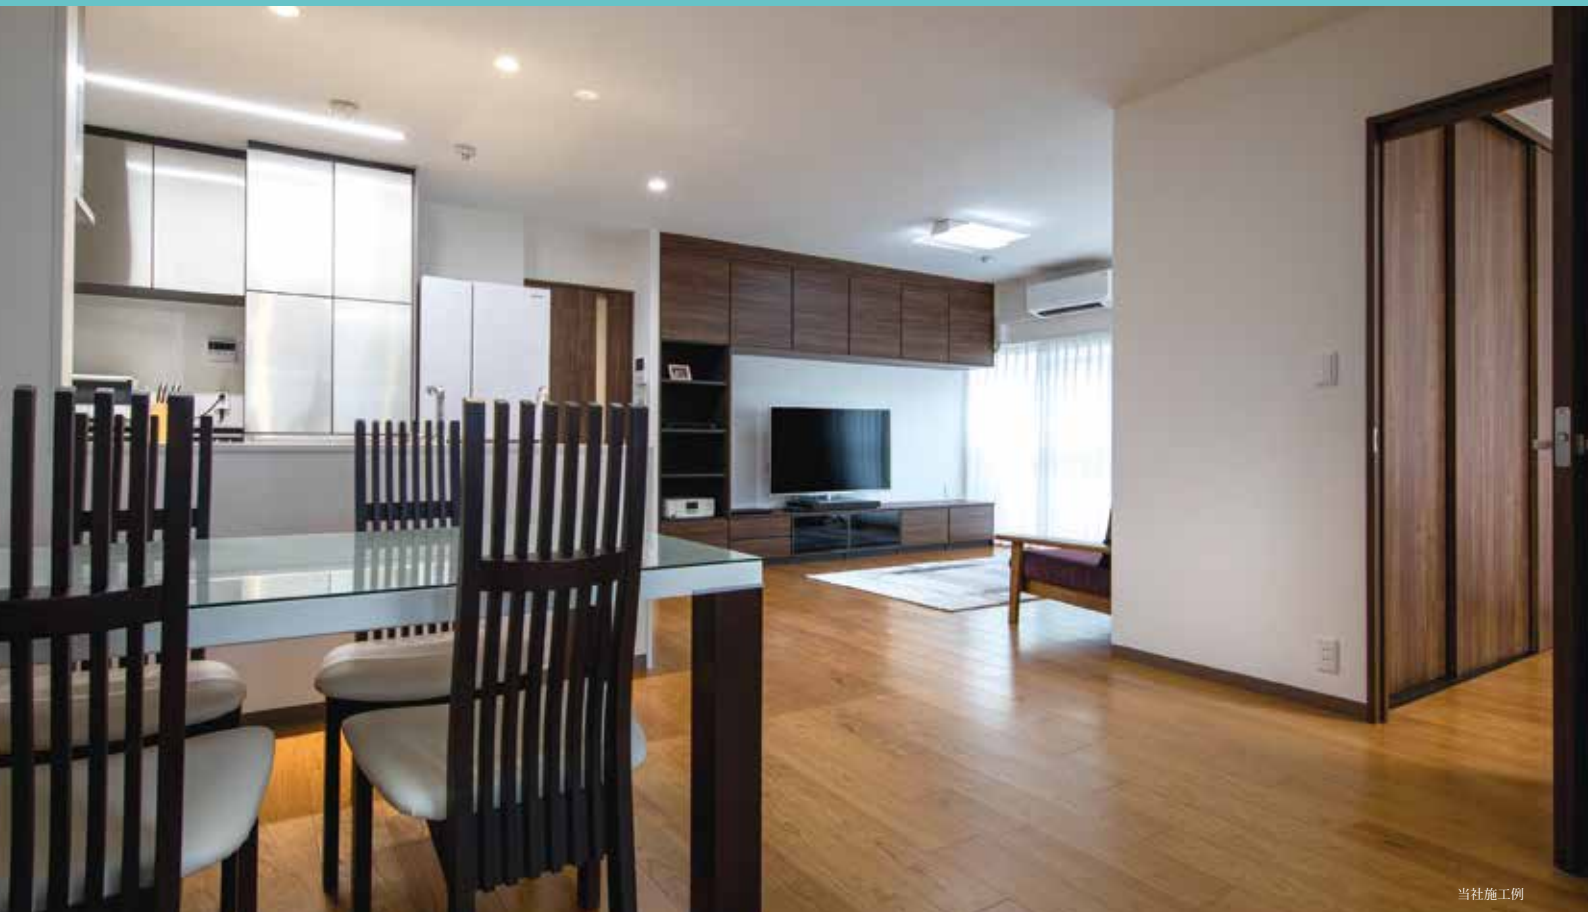

新大宮グランドハイツにお住まいの皆さまへ

人と街の可能性を拓く。
近鉄不動産

マンションリフォーム相談会

そろそろリフォームに踏み切ろうと思っている・・・
リフォームに興味湧いてきた・・・
設備機器が古くなった・・・
生活スタイルが変わった・・・などなど
そんな方は当日集会室でご相談ください。

8/1 (土)・2 (日)

[開催時間] 10:00～16:00

[場所] 新大宮グランドハイツ〈集会室〉

当社施工例

マンション暮らしでのお困りなことは、些細なことでもご相談を承ります

近鉄のリフォーム
NEWing

ニューイング奈良
リフォームインフォメーション ☎ 0120-924-727 担当: 福井
奈良市高天町38番地3 (近鉄高天ビル1階) ■営業時間/AM10:00～PM6:00 ■定休日/水曜・木曜