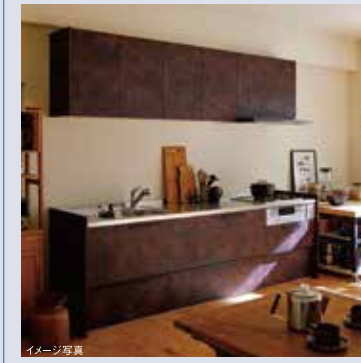

マンション暮らしでのお困りなことは、些細なことでもご相談を承ります

近鉄のリフォーム
NEWing

ニューイング奈良
リフォームインフォメーション ☎ 0120-924-727 担当: 福井
奈良市高天町38番地3 (近鉄高天ビル1階) ■営業時間/AM10:00～PM6:00 ■定休日/水曜・木曜

有名メーカーが手がける近鉄オリジナルの水まわりで快適に。 マンション用

熱やキズにも強い高品位ホーローでおなじみのタカラ製。

Takara standard

インテリアのようなキッチン。

タカラ

※吊り戸棚はオプションとなります

イメージ写真

キッチン
ホーローパネル

ステンレスシンク
近鉄
オリジナルキッチン
(L=2400)

(税別)
48.0万円
材料・組立費込

LIXIL

水まわりを追求した心地よさを実感ください。

TOTO

レンジフード
ホーロートップ
3口ガスコンロ
シングルレバー水栓

収納量も豊富
陶器製大型洗面器

近鉄オリジナルキッチン
(L=2400)
(税別)
29.0万円

近鉄オリジナル
洗面化粧台(W750)
(税別)
5.6万円

イメージ写真