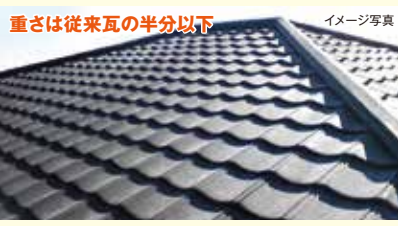

当社施工例

屋根葺替え

屋根無料点検受付中
屋根点検の動画 →

スレート屋根
重ね葺き

金属製屋根材 アイジールーフ スーパーガルテクト

- 軽量
- 錆に強い
- 高断熱

瓦屋根
葺き替え

軽量瓦屋根材 KMEW ROOGA (ルーガ)