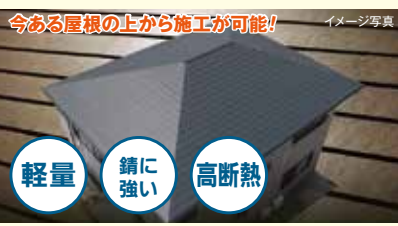

当社施工例

屋根葺替え

屋根無料点検受付中
屋根点検の動画 →

スレート屋根
重ね葺き

金属製屋根材 アイジールーフ スーパーガルテクト

- 軽量
- 錆に強い
- 高断熱

瓦屋根
葺き替え

軽量瓦屋根材 KMEW ROOGA (ルーガ)