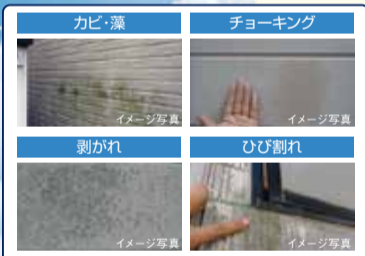

Step2 お見積りご依頼のお客様に
花火プレゼント
※お見積り依頼をいただいたお客様家族につき1つとさせていただきます。 ※イメージ写真

新型コロナウイルス感染予防対策 ご来場の際のお願い

ご来場の際はマスクの着用をお願いさせていただきます。また、入口で検温と備付けの消毒液で手指の消毒にご協力をお願いいたします。スタッフはマスク着用での対応となります。あらかじめご了承頂きますようお願いいたします。

近鉄のリフォーム **NEWing** 近鉄のリフォームがワンランク上の安心できる暮らしをサポート。

ご相談・現地調査・見積り無料

屋根・外壁・床下無料点検受付中!

外壁塗装

外壁にこのような症状が現れたら塗替えの目安です。

当日だけのお得なリフォーム!

イベント当日、会場で外壁塗替えをご成約のお客様に限り紫外線による褪色を軽減・藻、苔の発生を抑えるシリコン系塗料以上の品質の塗装工事が**特別価格!**

外構工事

駐車場のスペースを
🚗1台 ➡ 🚗🚗2台へ