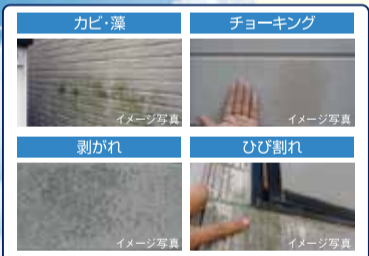

新型コロナウイルス感染予防対策
ご来場の際のお願い

ご来場の際はマスクの着用をお願いさせていただきます。また、入口で検温と備付けの消毒液で手指の消毒にご協力をお願いいたします。スタッフはマスク着用での対応となります。あらかじめご了承頂きますようお願いいたします。

近鉄のリフォーム **NEWing** 近鉄のリフォームがワンランク上の安心できる暮らしをサポート。

ご相談・現地調査・見積り無料

屋根・外壁・床下無料点検受付中!

外壁塗装

外壁にこのような症状が
現れたら塗替えの目安です。

当日だけのお得なリフォーム!

イベント当日、会場で外壁塗替えをご成約のお客様に限り
紫外線による褪色を軽減・藻、苔の発生を抑える
シリコン系塗料以上の品質の塗装工事が**特別価格!**

外構工事

駐車場のスペースを
1台 ➡ 2台へ

奥様、お子様のためのガレージ増設も
高品質にこだわる近鉄のリフォームへ

耐震診断診断コーナー