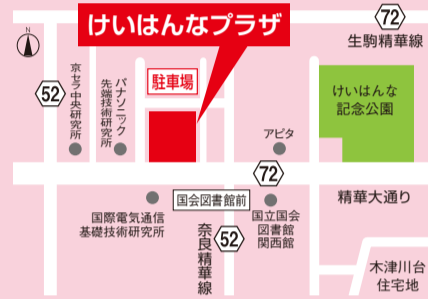

住まいと暮らしの展示会

2/17土・18日

開催時間 / 10:00~17:00 (両日共通)

けいはんなプラザ

京都府相楽郡精華町光台1丁目7 **無料駐車場完備**

最新の
リフォーム
体感展示

特典も
多数ご用意
しています!

ゆったりと
お住まいの
個別相談