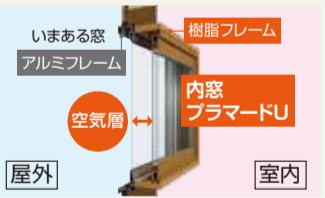

エコ内窓

冬の寒さも、夏の暑さもカンタンな工事で取付けできて効果的。

YKK AP かんたんマドリモ プラマードU

写真はイメージです。

防音で
静かな室内!

結露の
お悩みも解消!

玄関ドア

断熱ドアで外から入る寒さを抑える!