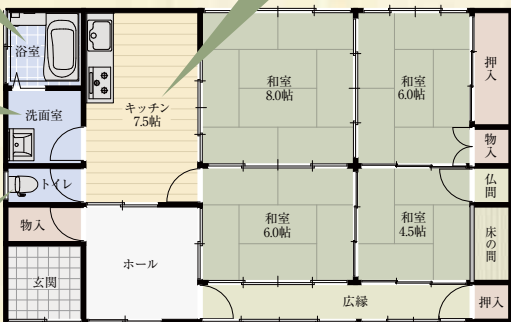

トイレ

手摺の取付けも
足が悪くなる前に
取付けて置けば
安心です。

サッシの交換

隙間風も気にならなくなり、
断熱性や遮音性もアップ!