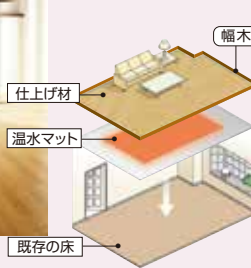

断熱リフォーム

戸建もマンションもOK!

冬のヒートショック対策に、夏は熱中症対策に効果的!!

夏 全体の73%が窓・玄関など開口部から、27%が屋根・外壁・その他から熱が侵入
冬 全体の58%が窓・玄関など開口部から、42%が屋根・外壁・その他から熱が放出

エコ内窓

イメージ写真
YKK AP
かんたんマドリモ プラマードU
工事は約1時間! (1窓あたり)
防音で静かな室内!
結露のお悩みも解消!

断熱玄関ドア

大阪ガス

こだわりの床材で美しく
仕上がり、短期間での設
置が可能です。

ガス温水床暖房 ヌック

住まいの耐震診断

- 当社の有資格者が診断。
- 屋内や床下・小屋裏、屋外を非破壊で調査。
- 所要時間は3時間程度。

地盤・基礎 住まいの足元を総合的にチェックします	筋かい・壁の割合 地震の揺れにどれだけ耐えられるかを診断します
建物の形、壁の配置バランス 釣り合い良く壁が配置されているか診断します	老朽度 土台や柱の腐朽、白アリ被害などをチェックします