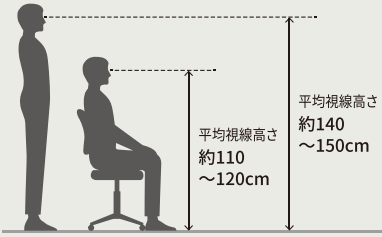

内窓+組み立て簡単デスクでいつもの場所が集中空間に早変わり!

外の音や家族を気にせず、仕事や作業に集中できる自分だけの空間づくりを近鉄がお手伝いします。

YKKAP かんたん プラマードU マドリモ内窓

今ある窓枠の上からかぶせるだけ!
防音効果+遮熱効果で住まいの環境が一変します!

外からの騒音をシャットアウト!
お部屋の音は外へ漏れにくい!
夏も、冬もエアコン効率がアップ! 結露にも効果的!

Panasonic Homes & Living 組み立て簡単デスク KOMORU

— コモル —

工事は不要。約1㎡の「置くだけ」集中スペース

誰でも簡単、約15分で組み立て完了。パーティションが緩やかに空間を仕切るので、周囲からの視線を遮って、作業に集中できます。

座れば視線を遮り、立てば視線が通る「高さ」

パーティションパネル高さは集中して作業する際の視線を考えた高さに設定。視線を上げれば家族の気配を感じることができます。

住まいの無料点検受付中!

いつでも無料の近鉄安心サービスです。会場で近鉄のスタッフにお申し付けください。

屋根点検

外壁点検

床下点検

屋根の劣化は家全体のダメージに直結。手遅れになる前に早めの点検が肝心です。

住まいの寿命を大きく左右する外壁の劣化。一度、プロの目による診断がおすすめです。

シロアリが好む床下やお風呂場など、目の届きにくい場所を徹底調査。その状況をご報告します。

ニューイング橿原 0120-21-0701

〒634-0006 橿原市新賀町209番3(上田ビル 1階) ■営業時間/AM10:00~PM6:00 ■定休日/水曜日・木曜日

オンライン無料相談実施中!

ご自宅リフォームのご相談ができるオンライン相談についてはホームページをご覧ください

ニューイングのSNSもご覧ください
スマホでQRコードを読み取るだけで簡単アクセス!

ニューイング公式HP
「近鉄のリフォーム」で検索

LINE
「近鉄のリフォーム」でお友達検索

Facebook
「近鉄リフォーム」で検索

Instagram
「近鉄 リフォーム」で検索

Pinterest
「近鉄のリフォーム」で検索