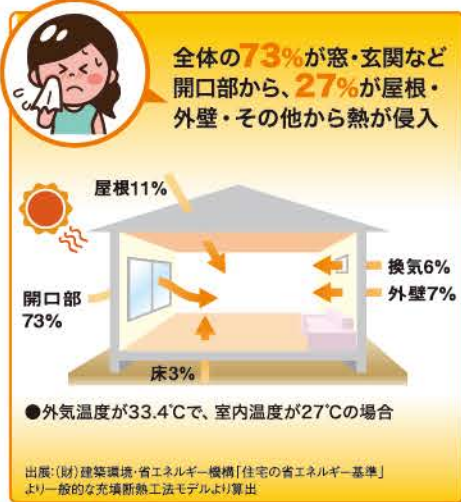

夏の暑さや台風対策のリフォームなどぜひご相談ください!

人と街の可能性を拓く。
近鉄不動産

暑さ対策リフォーム

夏場の室内の暑さは窓や玄関からの日差しが原因かもしれません。

そこで、
窓の断熱が
オススメ

YKK AP かんたん マドリモ プラマードU
工事は約1時間! (1窓あたり) 防音で静かな室内! 結露のお悩みも解消!

※LIXIL等の商品も取り扱っております。

台風対策リフォーム

2階の窓にもシャッターが効果的

強風対策 大雨対策 防災・防犯

開け閉めも簡単
リモコン式

YKK AP かんたん マドリモ シャッター
新しいシャッター

ご存知ですか? 窓のリフォームで“今だけ”補助金がもらえます!

補助金額最大

200万円

「先進的窓リノベ事業」を活用した窓リフォームの補助金額