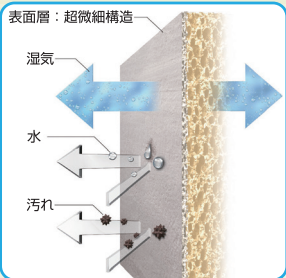

室内環境を整えるリフォームで一年中快適な暮らし。

部分断熱

冬のヒートショック対策に!

洗面室、トイレなど必要なお部屋だけを断熱OK!

ゾーン断熱 住みながらの施工が可能です!

既存の天井はそのままに室内から断熱ボードを設置

既存の壁はそのままに室内から断熱ボードを設置

断熱ボード

既存サッシの内側から内窓を設置

新しいクロス

外装材

既存天井 既存内壁

作業中に家具は移動しますが、終了後元の位置に戻します。

床下から断熱材を施工します

抗菌壁紙

玄関やトイレにオススメ!

高抗菌性で汚れが落ちやすい!

高抗菌性で清潔

大腸菌 初発菌数 3.0×10^9

24時間後 10以下

サッと拭くだけでお手入れもカンタン!

一般のクロス フィルム汚れ防止壁紙

SANGETSU 抗ウイルス壁紙

抗ウイルス加工のカーテンもございます。

調湿脱臭

湿気は通し、水や汚れはほぼ通さない調湿壁。

LIXIL エコカラットプラス

お手入れラクラク

快適に浴室のリフォーム!

毎日の疲れを癒す心地よい浴室に!

TOTO サザナ/リモデルバス WHシリーズ

窓断熱

夏も、冬も内窓で快適に。結露も解消。

冬寒く、夏暑い窓

一年中快適な窓

あっという間に取付け 1窓約60分

即日採寸可能です!

いまある窓 (外窓)

いまある窓 (外窓)

+ 内窓

防音で静かな室内!

結露のお悩みも解消!

YKK AP かんたんマドリモ プラマードU

内装リフォームの相談も承ります

洋室 クロス・フローリングを張り替えてカンタンにお部屋のイメージチェンジ。

畳の表替え、襖や障子を張り替えるだけで和室がリフレッシュ。

和室

ニューイング東生駒 ■営業時間/10:00~18:00 ■定休日/水曜日・木曜日

フリーコール 0120-117-735

ニューイングのSNSもご覧ください QRコードを読み込み、スマホでOK!

ニューイング公式HP [近鉄のリフォーム]で検索

Instagram [近鉄 リフォーム]で検索