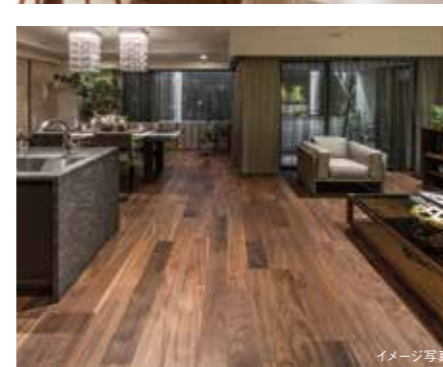

内装・フローリング

お部屋の雰囲気づくりに欠かせない建具や壁紙床材など楽しく選んで好みの空間づくりを！

壁クロス

SANGETSU

同色のクロスを全面に貼る以外にも、部分的に壁紙を変えるアクセントクロスでお部屋の雰囲気をガラッと一新しませんか？

各メーカーのサンプルを多数ご用意しています

フローリング

WODTEC