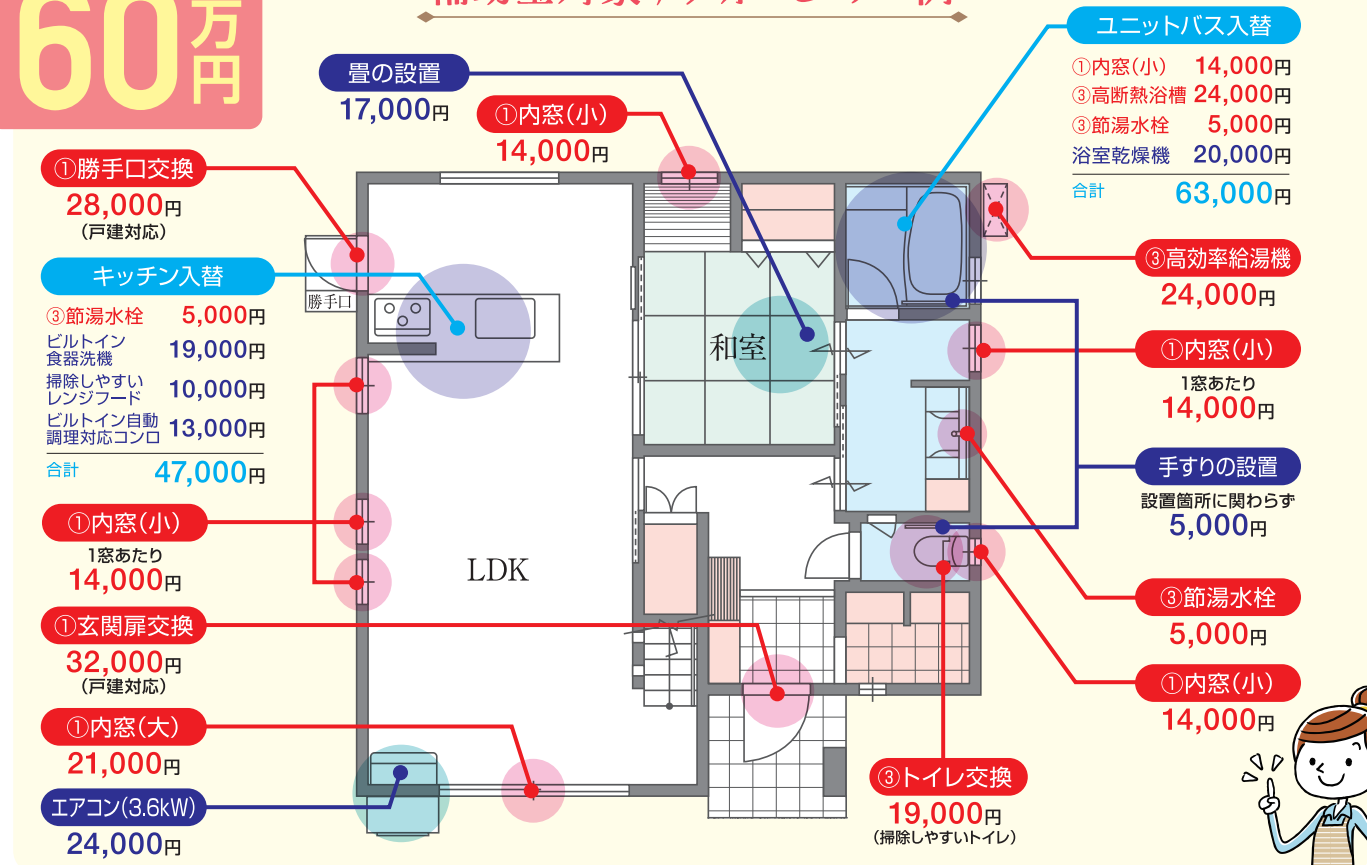

補助金対象リフォームの一例

※チラシに掲載のプランは一例です。ご家庭に合ったプランをご提案します。

こどもみらい住宅支援事業のご相談はお電話もしくはホームページからお問い合わせ下さい

住まいと暮らしの
ぶらっと
HOME

近鉄のリフォーム
NEWing

ニューイング東生駒 **0120-117-735**

〒630-0213 生駒市東生駒1丁目70-1 (近鉄東生駒ビル1F) ●営業時間/AM10:00～PM6:00 ●定休日/水曜日・木曜日

※こどもみらい住宅支援事業の詳細は国土交通省のホームページで最新の内容をご確認ください。