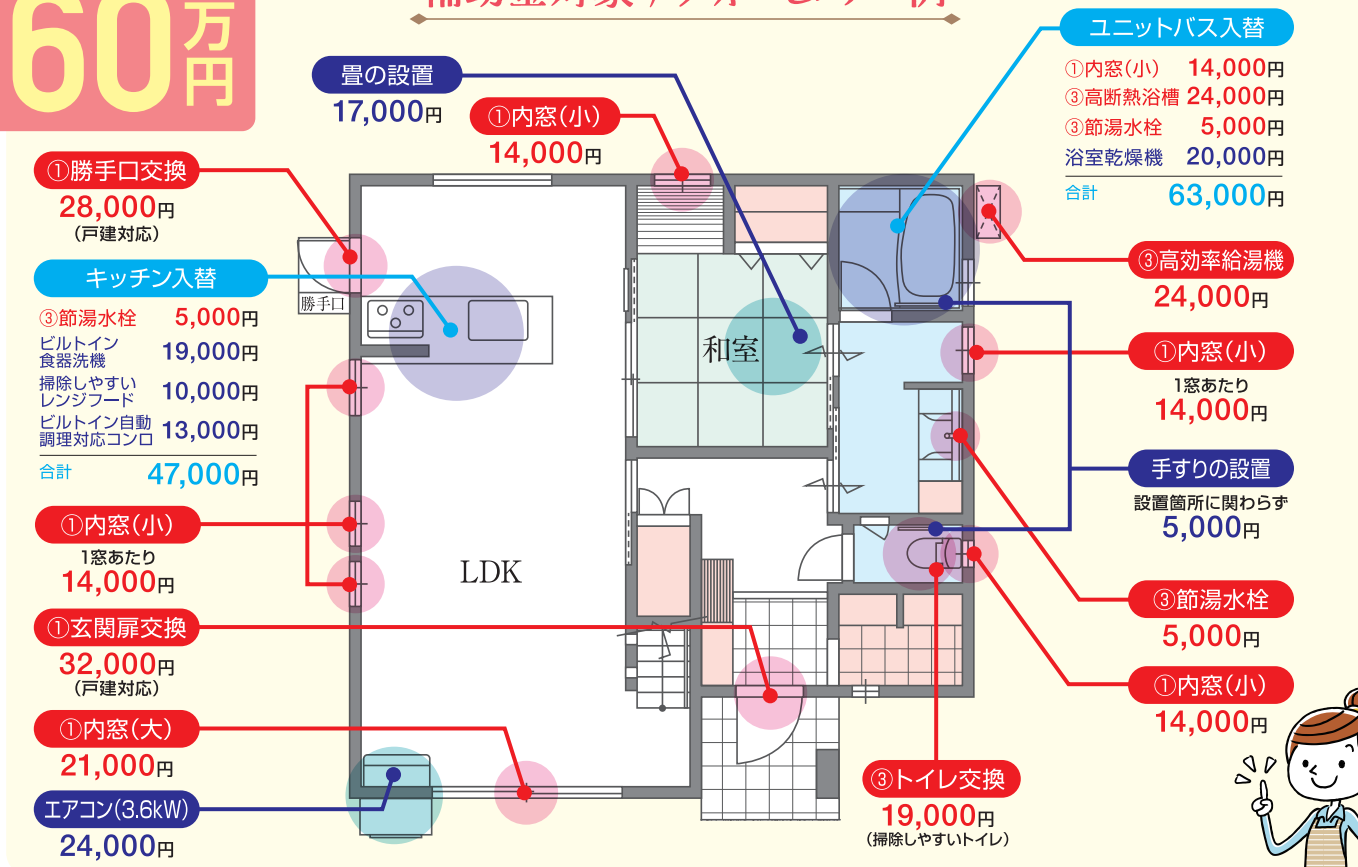

補助金対象リフォームの一例

※チラシに掲載のプランは一例です。ご家庭に合ったプランをご提案します。

こどもみらい住宅支援事業のご相談はお電話もしくはホームページからお問い合わせ下さい