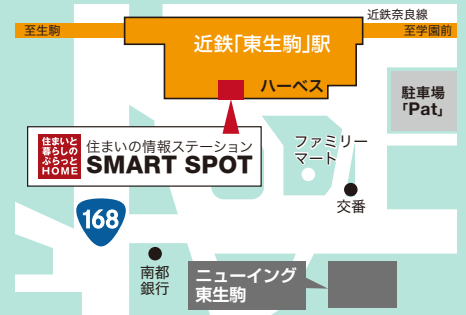

住まいと暮らしの
ぶらっと
HOME

人と街の可能性を拓く。
近鉄不動産

お住まいのお困り
ご相談ください。

近鉄のリフォーム 住まいの相談会

5/20 土

開催時間

13:00 ▶ 16:00

近鉄東生駒駅
1階 りそな銀行横

住まいと暮らしの
ぶらっと
HOME

住まいの情報ステーション
SMART SPOT

史上最大級!

※ 住宅エコポイント事業、復興支援・住宅エコポイント制度、省エネ住宅ポイント制度、次世代住宅ポイント制度、グリーン住宅ポイント制度、こどもみらい住宅支援事業との比較

いまなら!
3つの制度で
補助金最大

290万円!

リフォームなら補助金がもらえる今がオトク!

子どもエコすまい支援事業補助金