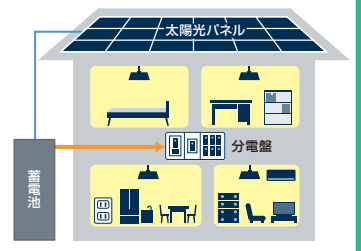

新しいシャッター

開け閉めも簡単
リモコン式

複層ガラス

割れても飛散を防げ安心です。
断熱・遮音にも効果的。

YKK AP Low-E 複層ガラス (遮熱タイプ)

室内側 室外側

合わせガラス
樹脂中間膜
30mil (0.76mm)

中空層
スペーサー
乾燥剤

防犯合わせ複層ガラス

割れたガラスの破片が飛散しにくく被害拡大の防止に。

面格子

防犯カメラ

防犯カメラ設置のご相談も承ります。

■ワイヤレスカメラ

蓄電池

災害時でもいつもと同じ暮らし。

TMSL パワーウォール

停電時でも家全体の電気が使えます

リフォームに関するお問合せ・ご相談・お見積りは

■営業時間:AM10:00~PM6:00 ■定休日:水曜日・木曜日

近鉄のリフォーム

NEWing

ニューイング東生駒

0120-117-735