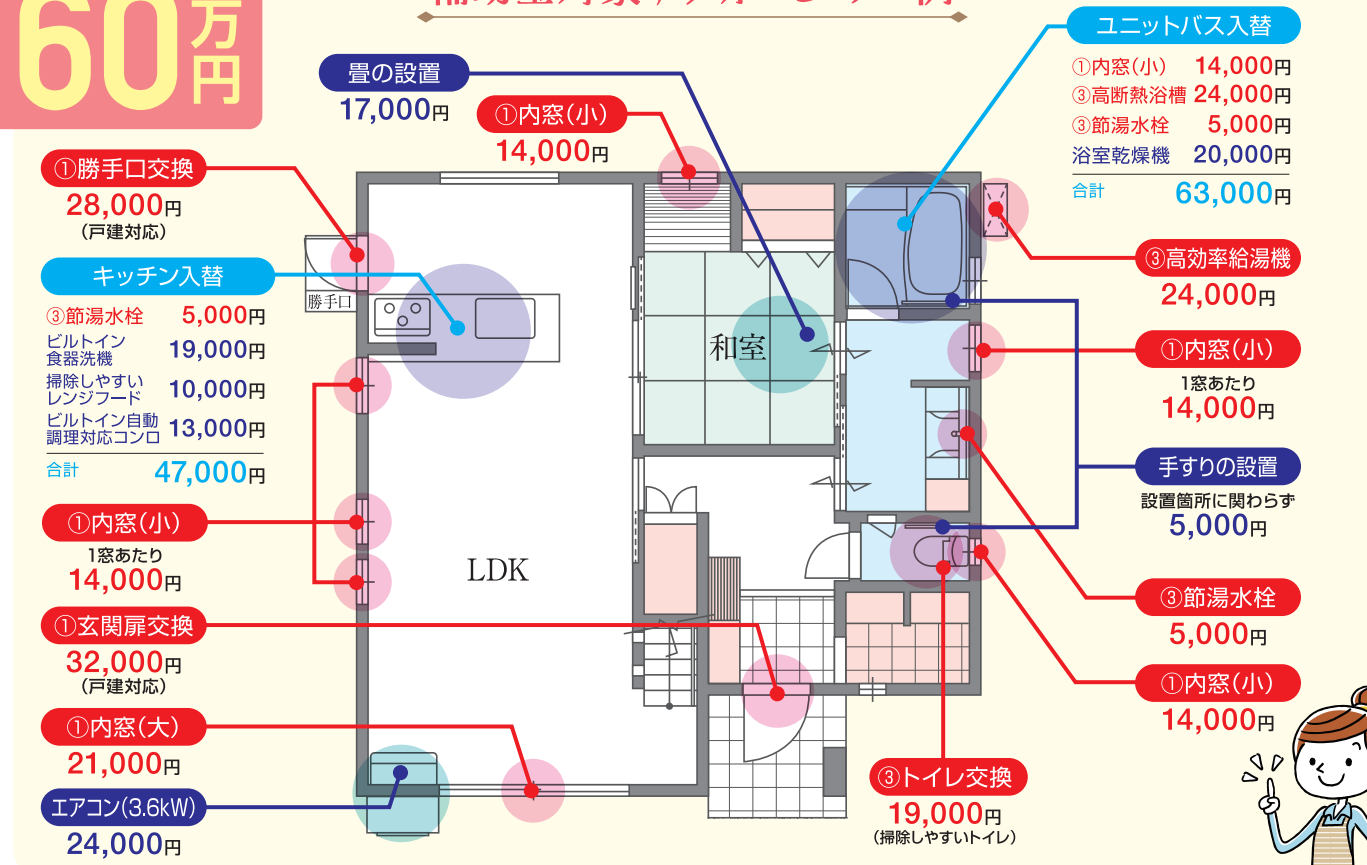

リフォームは全世帯が対象

こどもみらい住宅支援事業 どれだけお得か、ご存知ですか？

マンションにも使えます!!

必須工事 下記①～③よりいずれかの工事が必須となります。(※写真は工事内容の一例)

①開口部の断熱改修

※内窓取付、玄関ドア交換等

※防犯性/生活騒音への配慮と重複する場合は、防犯性として申請(補助額が変わります。)

②屋根・天井または床下の断熱改修

③エコ住宅設備の設置

※ユニットバス交換・トイレ交換等

補助金額

1戸あたり最大

60万円

必須工事 + 任意工事 合計5万円以上で申請が可能です。

補助金対象リフォームの一例

※チラシに掲載のプランは一例です。ご家庭に合ったプランをご提案します。