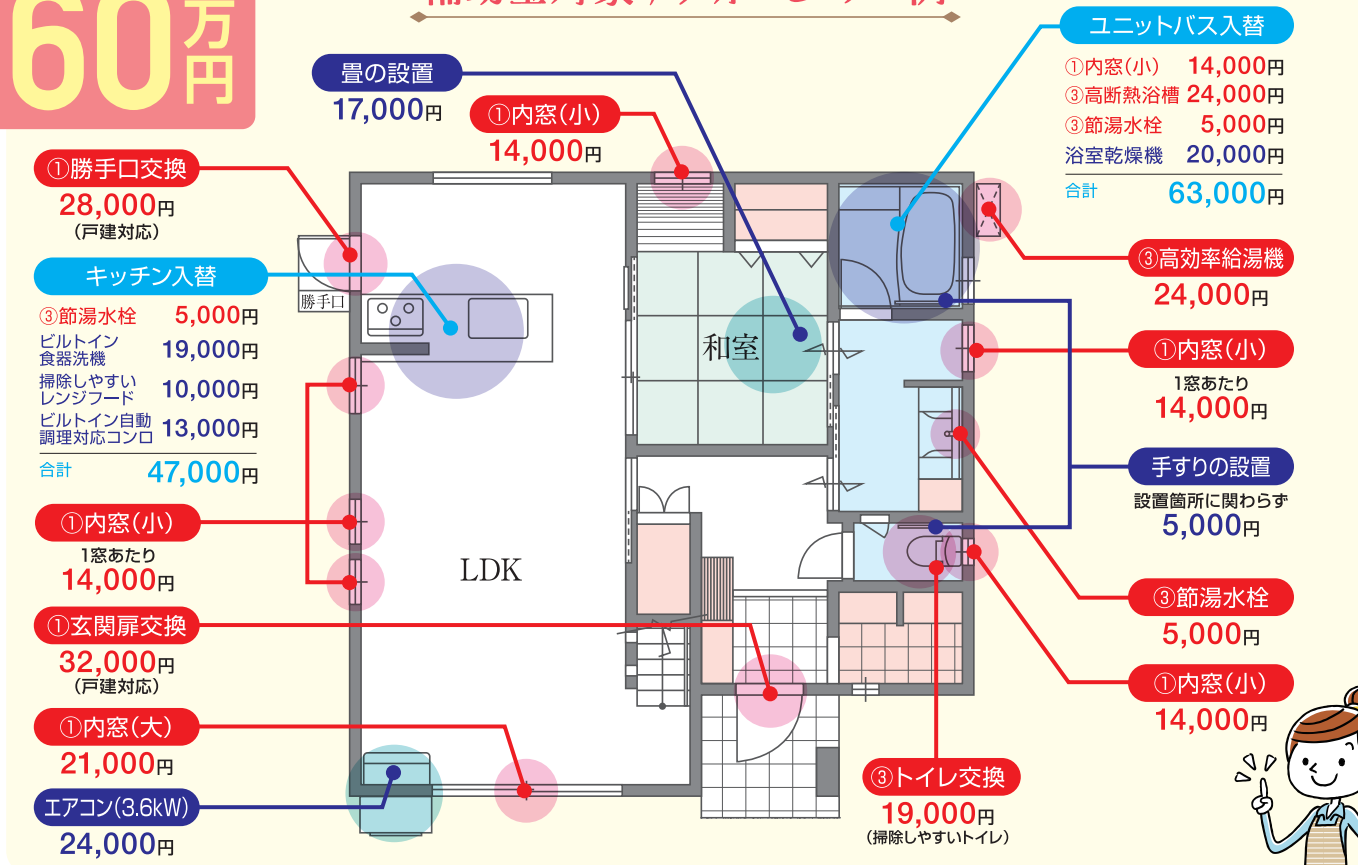

補助金対象リフォームの一例

※チラシに掲載のプランは一例です。ご家庭に合ったプランをご提案します。

こどもみらい住宅支援事業のご相談はお電話もしくはホームページからお問い合わせ下さい