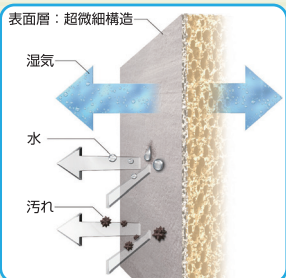

室内環境を整えるリフォームで一年中快適な暮らし。

部分断熱

冬のヒートショック対策に!

洗面室、トイレなど必要なお部屋だけを断熱OK!

ゾーン断熱 住みながらの施工が可能です!

既存の天井はそのままに室内から断熱ボードを設置

既存の壁はそのままに室内から断熱ボードを設置

断熱ボード

高抗菌性で汚れが落ちやすい!

高抗菌性で清潔

大腸菌 初発菌数 3.0×10^9

24時間後 10以下

サッと拭くだけでお手入れもカンタン!

一般のクロス フィルム汚れ防止壁紙

SANGETSU 抗ウイルス壁紙

抗ウイルス加工のカーテンもございます。

調湿脱臭

湿気は通し、水や汚れはほぼ通さない調湿壁。

LIXIL エコカラットプラス

お手入れラクラク

快適に浴室のリフォーム!

毎日の疲れを癒す心地よい浴室に!

TOTO サザナ/リモデルバス WHシリーズ

窓断熱

夏も、冬も内窓で快適に。結露も解消。

冬寒く、夏暑い窓

一年中快適な窓

あっという間に取付け 1窓約60分

即日採寸可能です!

いまある窓 (外窓)

いまある窓 (外窓)

+ 内窓