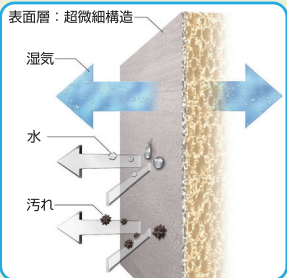

室内環境を整えるリフォームで一年中快適な暮らし。

部分断熱

冬のヒートショック対策に!

洗面室、トイレなど必要なお部屋だけを断熱OK!

ゾーン断熱 住みながらの施工が可能です!

既存の天井はそのままに室内から断熱ボードを設置

既存の壁はそのままに室内から断熱ボードを設置

断熱ボード

高抗菌性で汚れが落ちやすい!

高抗菌性で清潔

大腸菌 初発菌数 3.0×10^9

24時間後 10以下

サッと拭くだけでお手入れもカンタン!

一般のクロス フィルム汚れ防止壁紙

SANGETSU 抗ウイルス壁紙

抗ウイルス加工のカーテンもございます。

調湿脱臭

湿気は通し、水や汚れはほぼ通さない調湿壁。

LIXIL エコカラットプラス

お手入れラクラク

快適に浴室のリフォーム!

毎日の疲れを癒す心地よい浴室に!

TOTO サザナ/リモデルバス WHシリーズ

窓断熱

夏も、冬も内窓で快適に。結露も解消。

冬寒く、夏暑い窓

一年中快適な窓

あっという間に取付け 1窓約60分

即日採寸可能です!

いまある窓 (外窓)

いまある窓 (外窓)

+ 内窓