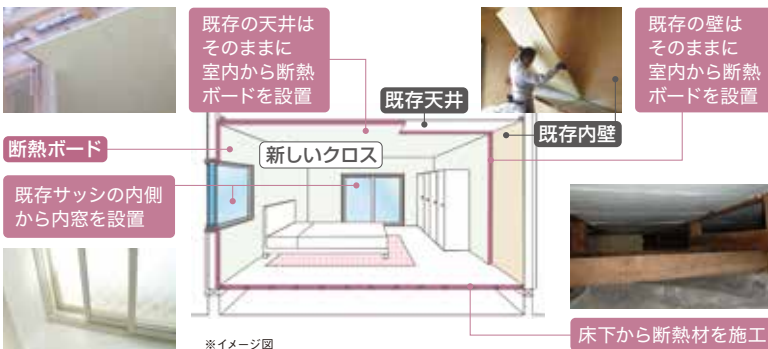

ひび割れ・剥がれ
などを細かくチェック!

床下点検

水漏れやシロアリ被害など
徹底チェック!

マンションリフォーム

スケルトンからのリノベーションも近鉄にお任せください。

パース図で完成後の暮らしを
イメージしやすくご提案

イメージパース図
※リノベーションの
場合に限りです。

写真は当社施工例

断熱リフォーム

冬のヒートショックや夏の熱中症対策に住まいの断熱!!

マンション
戸建OK!!

ゾーン断熱 住みながら工事が可能で必要なお部屋だけを断熱します!

窓断熱・玄関ドア断熱

屋外の温熱環境の影響を小さくし、
冷暖房効率が向上します。

工事は
1日!!

マドリモ プラマードU