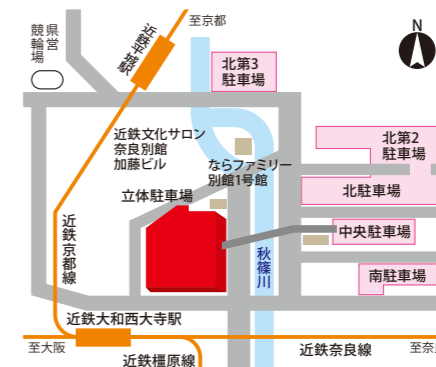

住まいと暮らしの
ぶらっと
HOME

近鉄百貨店
奈良店にて

住まいのリフォーム祭

水まわり

断熱

屋根・外壁

マンション

エクステリア

注文住宅

写真は当社施工例(一部除く)

10/11(水) → 17(火)
開催時間 / 10:00 ▶ 19:00 (7日間共通)

近鉄百貨店 奈良店
3階 催会場 住所: 奈良市西大寺東町2-4-1

同時開催
〈シモンズ〉秋の快眠ベッドフェア
お部屋のリフォームに合わせてベッドもコーディネート
〈現代アート展〉お部屋にアートを飾りませんか?

ご来場プレゼント
アンケートご記入で
粗品プレゼント

WEB予約プレゼント 先着30組
当社ホームページよりご予約の方に
アマゾン電子ギフト500円