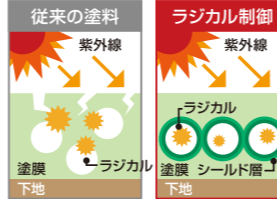

戸建てからマンションまで上質な暮らしのリフォームをニューイングがお手伝いします。

ご相談
見積 **無料**

屋根・外壁

〈屋根葺き替え・カバー工法〉

〈外壁塗装〉

高耐候、低汚染で美しさが持続、防藻・防カビ・結露も解消
ラジカル制御形塗料がオススメです!!

ラジカル制御形塗料の特長

- シリコン系の塗料以上に高性能。
- 高耐候、低汚染で美しさを持続。
- 防藻・防カビ機能、結露も解消。

水まわりリフォーム

各メーカーがオススメする水まわり機器が近鉄百貨店会場でご覧いただけます。

断熱・省エネリフォーム

夏の暑さも、冬の寒さも断熱で効率良く。

窓断熱

即日採寸
可能です

あっという間に取付け
1窓 約60分

YKK AP かんたんマドリモ
ブラマードU

防音で
静かな室内!

結露の
お悩みも解消!

シャッター

YKK AP かんたんマドリモ
リモコンシャッター

防犯 防災 遮音 遮光

開け閉めも簡単
リモコン式

空間リフォーム

マンションの限られた空間も快適に変身。

間取り変更

スケルトン状態から
はじめる大規模な
間取りの変更

収納の増設

使っていない
お部屋をウォーク
インクローゼットに

エクステリア

上質な外回りのリフォームもこの機会に。

カーポート エクオーレNEX

テラス屋根 シルエット

門扉 シャローネシリーズ

宅配ボックス COMBO

他人との接触を避けたい方
無人で荷物が受け取れます!

注文住宅

建て替えのご相談も承ります。

耐震等級3以上 断熱等級5以上 省令準耐火構造
長期保証最長50年 長期優良住宅 太陽光発電 ZEH仕様