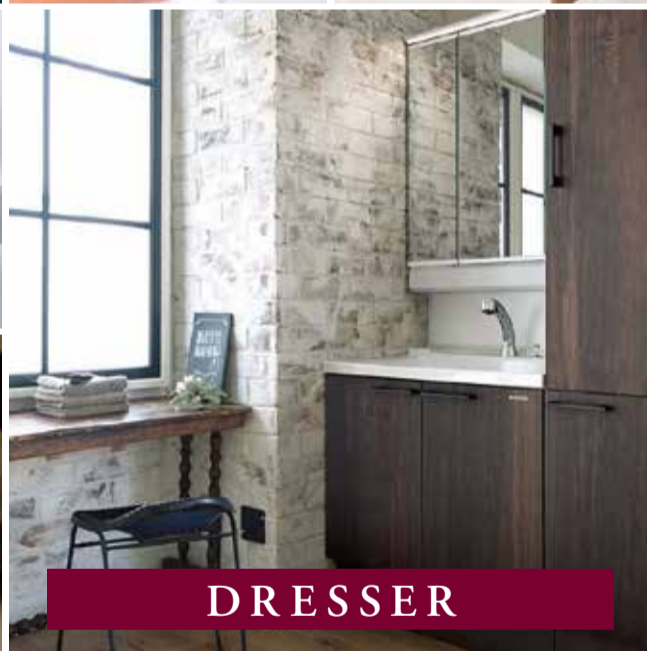

SYSTEM KITCHEN

UNIT BATH

TOILET

DRESSER

快適な水まわりリフォームは近鉄へ。

豊富な施工実績で暮らしに合わせたご提案をお約束。 相談・見積・現地調査無料

水まわりリフォームのご相談は近鉄のリフォームへまずはお電話ください。

■営業時間/AM10:00~PM6:00 ■定休日/水曜日・木曜日