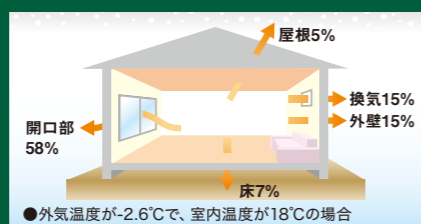

補助金対象

AFTER

内窓・玄関ドア

カンタンな工事で断熱効果を発揮。

外構・エクステリア

家族のためにもう1台のガレージスペースなど充実した外まわりリフォームをご提案します。

テラス屋根

ウッドデッキ

断熱リフォーム

冬は全体の**58%**が窓・玄関など開口部から、**42%**が屋根・外壁・その他から熱が逃げて行きます。

近鉄のリフォーム
NEWing

愛着のあるお住まいを暮らしやすく変える。
リフォームのご相談はニューイング東生駒へ。

お住まいの性能向上、快適性の追求、劣化対策など近鉄はお客様にご満足いただけるプランをご提案します。

屋根・外壁・床下

早めのメンテナンスで住まいの快適さが持続します。

<p>屋根葺替</p> <p>イメージ写真</p> <p>屋根を軽くて、耐震性をアップ</p>	<p>外壁塗装</p> <p>当社施工例</p> <p>肝心な塗料選びもアドバイスします</p>	<p>防蟻処理</p> <p>イメージ写真</p> <p>施工後の保証も充実</p>
--	---	---