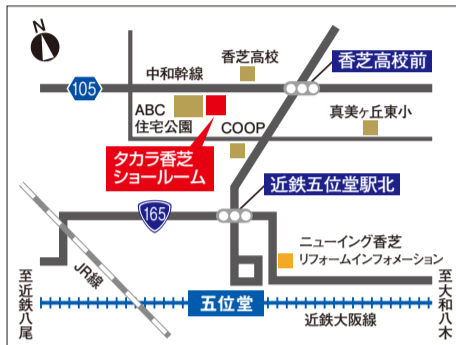

# ショールームめぐり

下記のショールーム<sup>12</sup>所にご来店と、2/4<sup>土</sup>5<sup>日</sup> ニューイング橿原「トイレ祭」にご来店

### タカラ香芝ショールーム

1/21<sup>土</sup>  
10:00~17:00  
1日限り

ご来場ダブルプレゼント  
そまのかわフリーザー  
ファームの卵とバッグ(10枚入)

住所 香芝市西真美3-5-2

限定2台

限定2台

ぴったりサイズ ユニークバス  
レラージュ(1216) **45.8万円** (税別)  
メーカー希望小売価格/584,700円(税別)

最高級キッチン  
レミュー(2550mm) **107.8万円** (税別)  
メーカー希望小売価格/1,266,000円(税別)