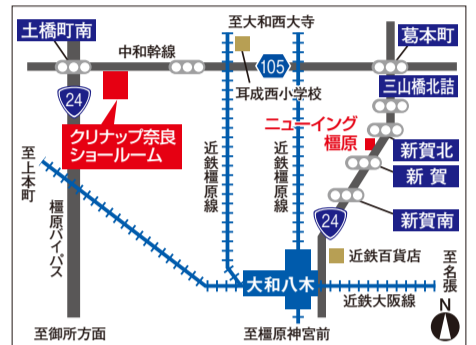

第2弾

クリナップ奈良ショールーム

1/22^日
10:00~17:00
1日限り

ご来場ダブルプレゼント
ペアタンブラーとフリーザー
バッグ(10枚入)

住所 橿原市土橋町362-1