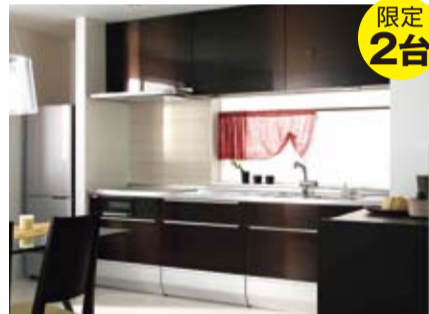

屋根・外壁
水まわり

ショールームめぐり

下記のショールーム¹²所にご来店と、2/4^土5^日 ニューイング橿原「トイレ祭」にご来店

リフォーム相談会

スペシャルプレゼント!
パワーチャージライト & FMラジオ手動式

第1弾

タカラ香芝ショールーム

1/21^土
10:00~17:00
1日限り

ご来場ダブルプレゼント
そまのかわフリーザー
ファームの卵とバッグ(10枚入)

住所 香芝市西真美3-5-2

限定2台

限定2台

ぴったりサイズ ユニークバス
レラージュ(1216) **45.8万円** (税別)
メーカー希望小売価格/584,700円(税別)

最高級キッチン
レミュー(2550mm) **107.8万円** (税別)
メーカー希望小売価格/1,266,000円(税別)

第2弾

クリナップ奈良ショールーム

1/22^日
10:00~17:00
1日限り

ご来場ダブルプレゼント
ペアタンブラーとフリーザー
バッグ(10枚入)

住所 橿原市土橋町362-1

限定2台

限定2台

クリンレディ(2550mm) **41.8万円** (税別) 35% OFF
メーカー希望小売価格/646,900円(税別)

ラクエラ(2550mm) **31.8万円** (税別) 65% OFF
メーカー希望小売価格/915,500円(税別)

第3弾

TOTO 橿原ショールーム

1/28^土
1/29^日
両日共10:00~17:00

ご来場ダブルプレゼント
チャーミー泡のチカラ1本とフリーザー
バッグ(10枚入)

住所 橿原市上品寺町341-1

限定3台

限定3台

限定3台

サザナ(1616) **33.8万円** (税別) 59% OFF
メーカー希望小売価格/837,000円(税別)

サクア(巾750) **11.8万円** (税別) 52% OFF
メーカー希望小売価格/247,600円(税別)

ピュアレストQR
ウォッシュレットアブリコットF1A付 **13.8万円** (税別) 36% OFF
メーカー希望小売価格/218,600円(税別)

第4弾

NEWing ニューイング橿原

2/4^土
2/5^日
両日共10:00~17:00

トイレ祭 各メーカー最新のトイレを展示!

ご来場ダブルプレゼント
IKEAの人気時計とフリーザー
バッグ(10枚入)

住所 橿原市新賀町209番3(上田ビル1階)

限定3台

限定3台

限定3台

ネオレスト AH1 **26.8万円** (税別) 29% OFF
メーカー希望小売価格/379,000円(税別)

サティス G **26.8万円** (税別) 34% OFF
メーカー希望小売価格/407,000円(税別)

アラウーノSII **9.8万円** (税別) 50% OFF
メーカー希望小売価格/196,000円(税別)

このチラシは2月末日までにご成約のお客様の期間限定キャンペーンです。

商品のみ販売は致しておりません。別途工事費が必要です。工事費につきましては、設置現場の状況を確認し、別途詳しい見積りを提出致します。

近鉄のリフォーム
NEWing

ニューイング橿原

フリーコール 0120-21-0701

〒634-0006 橿原市新賀町209番3(上田ビル1階)
●営業時間/AM10:00~PM6:00 ●定休日/水曜日、第2・第3木曜日

ニューイング香芝 リフォームインフォメーション

フリーコール 0120-977-769

〒639-0225 香芝市瓦口45番3
●営業時間/AM10:00~PM6:00 ●定休日/水曜日、第2・第3木曜日

ご来場ダブルプレゼント
引換券