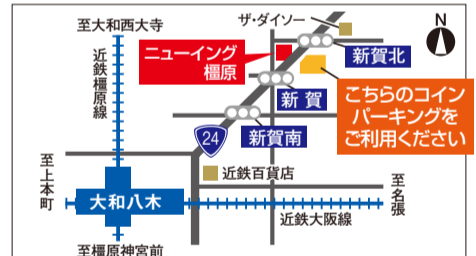

トイレ祭 各メーカー最新のトイレを展示!

ご来場ダブルプレゼント
IKEAの人気時計とフリーザー
バッグ(10枚入)

住所 橿原市新賀町209番3(上田ビル1階)