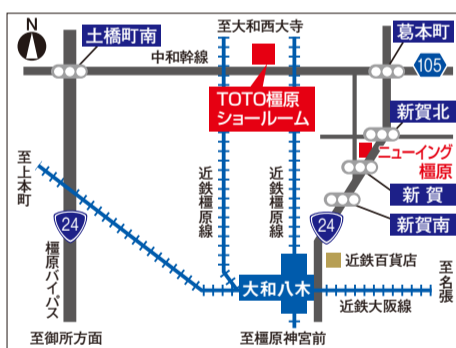

## 第2弾

### クリナップ奈良ショールーム

1/22<sup>日</sup>  
10:00~17:00  
1日限り

ご来場ダブルプレゼント  
ペアタンブラーとフリーザー  
バッグ(10枚入)

住所 橿原市土橋町362-1

限定2台

限定2台

クリンレディ(2550mm) **41.8万円** (税別) 35% OFF  
メーカー希望小売価格/646,900円(税別)

ラクエラ(2550mm) **31.8万円** (税別) 65% OFF  
メーカー希望小売価格/915,500円(税別)

## 第3弾

### TOTO 橿原ショールーム

1/28<sup>土</sup>  
1/29<sup>日</sup>  
両日共10:00~17:00

ご来場ダブルプレゼント  
チャーミー泡のチカラ1本とフリーザー  
バッグ(10枚入)

住所 橿原市上品寺町341-1

限定3台

限定3台

限定3台

サザナ(1616) **33.8万円** (税別) 59% OFF  
メーカー希望小売価格/837,000円(税別)